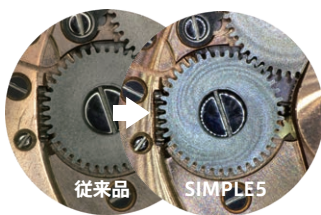

1 明るさ・白さ

高輝度「純白色」LED採用。
シャープでクリアな純白色光が
細部までくっきり照らし出します。