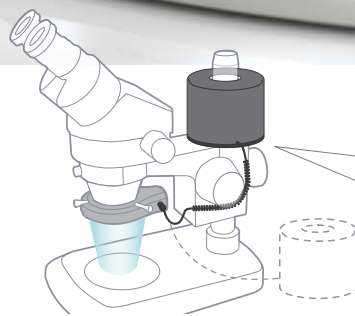

自由自在にナナメ照明

リング型照明をフレキシブルに動かせる 新発想アーム型 LED 照明アダプター

乾電池でコードレスに！

乾電池電源 乾太：4,800円 税別
(5,280円 税込)