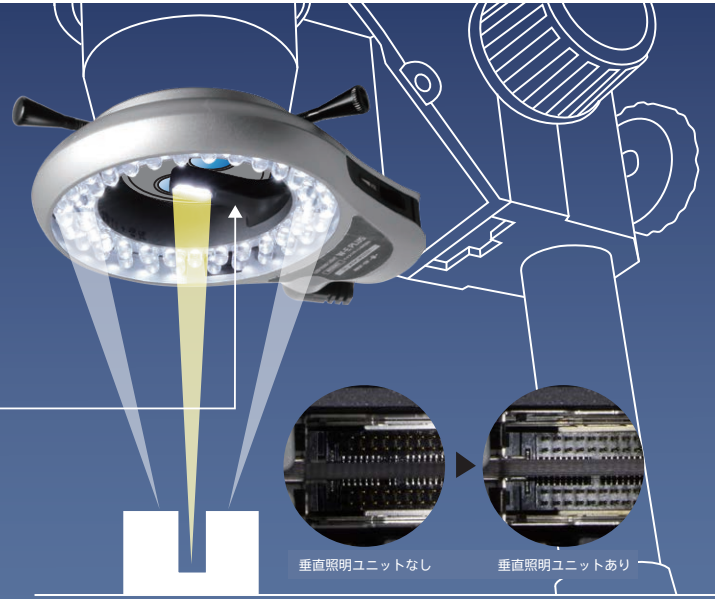

商品同梱のアンケートに答えるだけ!

Good Job!

“彼”が、いい仕事をしてくれる

垂直照明が明るく進化!

垂直照明に集光レンズが付きました  
集光効果で明るさは従来の2倍に!

実体顕微鏡用2重巻きLEDリング照明装置 <調光可><垂直照明付き>

# W-E PLUS

(ダブルEプラス)

明るい2重巻き照明。**垂直照明ユニット**により「もっと明るく、もっと先まで」を実現。

省スペース  
電源直結  
コントローラー不要

調光機能付き  
VOL

垂直照明ユニット  
(ショートタイプ)

大好評  
※取り外し可能

<垂直照明付き><調光付き>

# 1 さらに明るく

高輝度・白色LED球を2重に配列（54球+3灯）。圧倒的に明るく、シャープでクリアな純白色光が対象物をクッキリと照らし出します。0-100%の範囲で調光可能。目視観察、カメラ観察どちらにも最適。

# 2 もっと先まで

新発想「垂直照明ユニット」を標準装備。奥行きのあるサンプルの深部まで照らすことができます。高輝度LED3灯実装で光量も十分。着脱可能です。