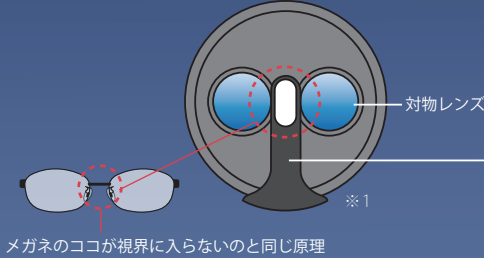

# 1 さらに明るく

高輝度・白色LED球を2重に配列（54球+3灯）。圧倒的に明るく、シャープでクリアな純白色光が対象物をクッキリと照らし出します。0-100%の範囲で調光可能。目視観察、カメラ観察どちらにも最適。

## 光路の隙間にもう一つの照明を配置

ニコン・オリンパス・ライカ・ツァイスなど主要な実体顕微鏡の光学系を独自分析。左右対物レンズの間で視界を極力妨げない最適位置を元に設計されています。

※1 ロングタイプはオプションです